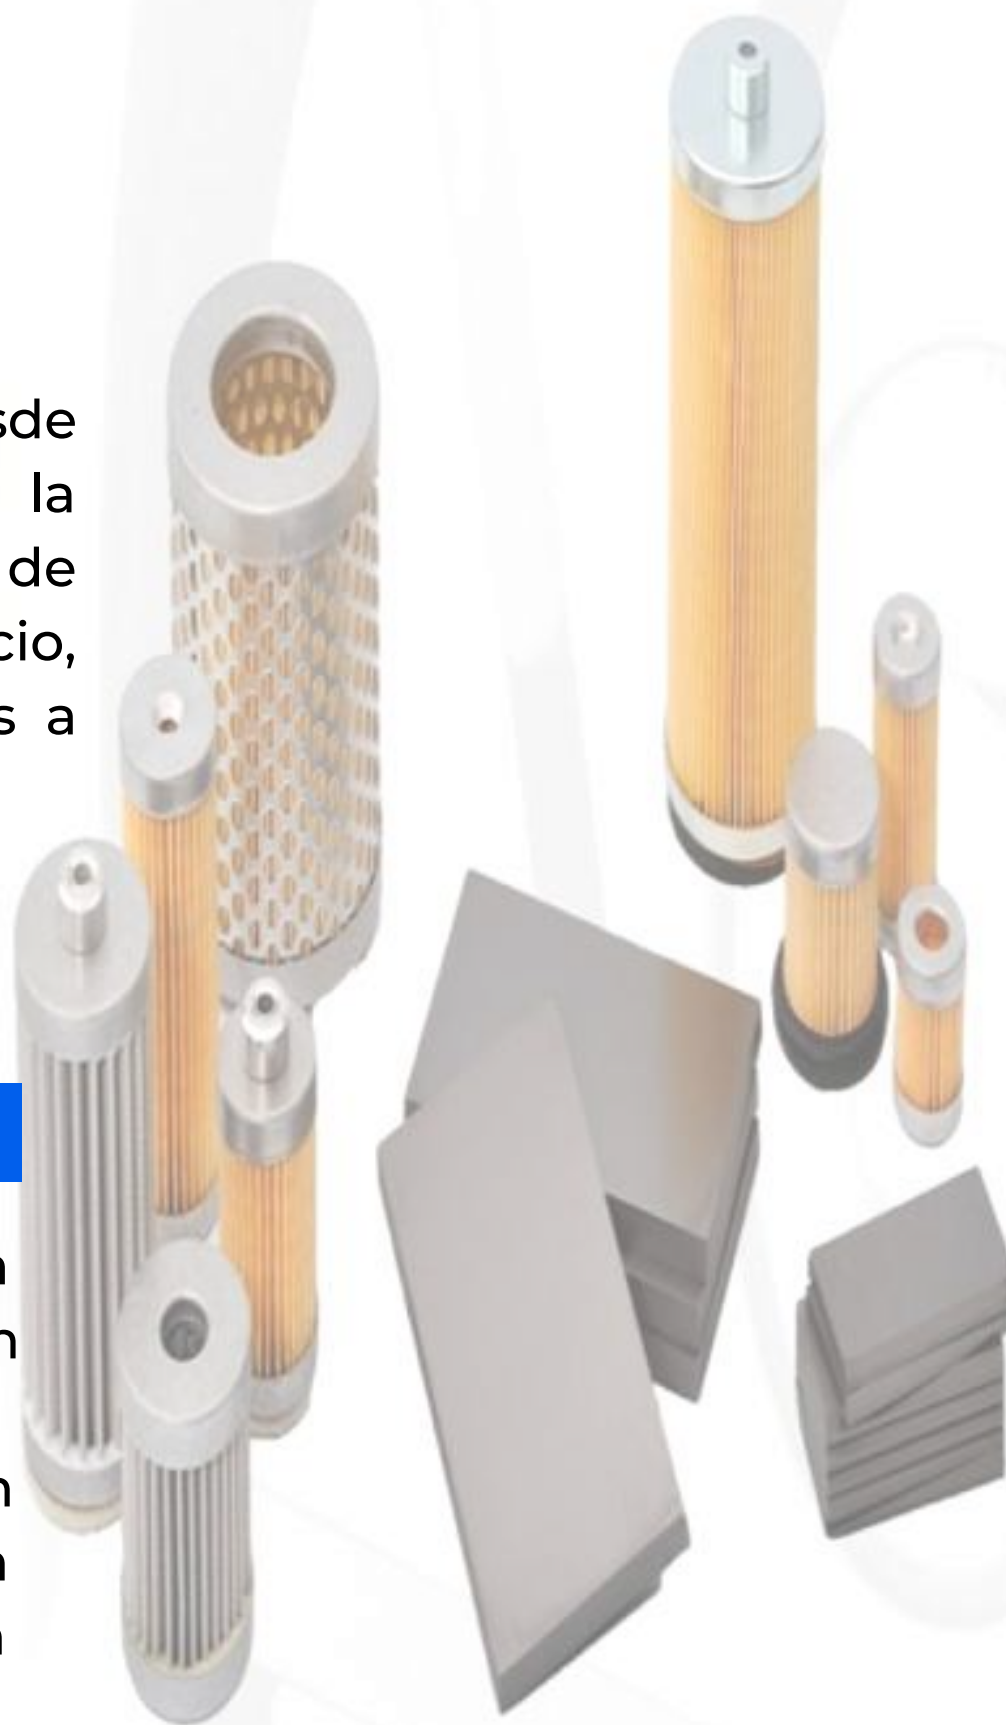

ASPAS DE CARBÓN

Es una empresa Mexicana que desde el año 2002 esta al servicio de la Industria en la fabricación de Aspas de Carbón para bombas de vacio, comprometidos en hacer entregas a tiempo.

RIETSCHLE

130 x 52 x 5 mm
260 x 52 x 5 mm
95 x 59 x 6 mm
85 x 47 x 4 mm
55 x 39 x 4 mm
215 x 52 x 5 mm

BECKERS

170 x 39 x 4 mm
240 x 48 x 4 mm
95 x 43 x 4 mm
250 x 39 x 4 mm
355 x 65 x 5 mm
135 x 39 x 4 mm
63 x 43 x 4 mm